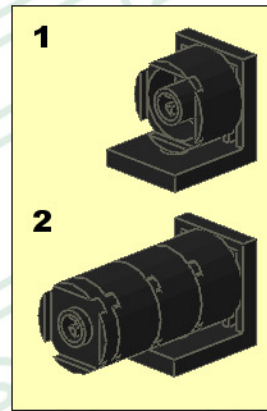

## RIFLE SCOPE V2.0

1

2

3

4

5

x2