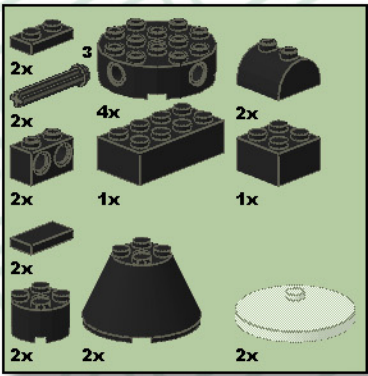

BRICKGUN

PISTOL SCOPE V2.0

1

2

3

4

5

6

1

2

3

4

5

6

1

2